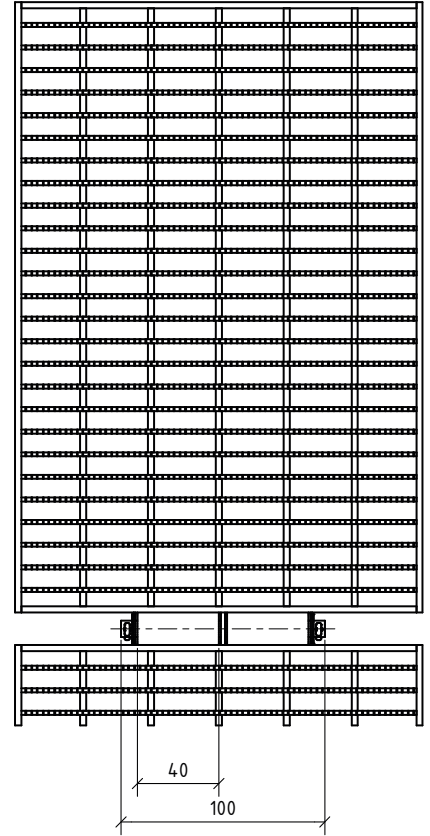

Standard
HINGE

Flexi Riste A/S
Hjejlevej 10
DK - 7480 Vildbjerg
(+45) 97 13 32 11
mail@flexiriste.dk
www.flexiriste.dk

HINGE - STANDARD

B (1 : 1)

C (1 : 1)