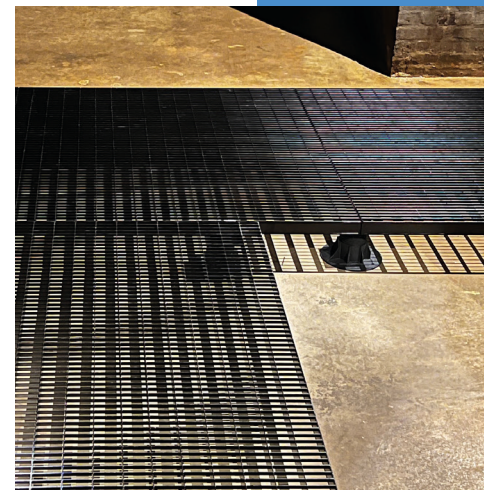

# Flexi Level

Justerbare ristefødder med selvnivellerende top

# Produkt

**Flexi Level** er et **unik**t produkt.

Fremfor for at skabe et nyt plant fundament, kan Flexi Level bruges på underlag med varierende fald på op til **5 %**, takket være den selvnivellerende top.

Flexi Level fungerer også lydabsorberende, da toppen er belagt med et materiale, som reducerer støj og absorberer stød. Dette gør også at ristene er mere behagelige at gå på.

Med forskellige størrelser og derved mange forskellige højdejusteringer, kan man, ved hjælp af justeringsnøglen, ramme højder på mellem **28 og 550 mm**. Man kan derfor altid ramme den samme højde på sine riste, uanset underlagets skævheder og ujævnheder.

# Fordele

Selvnivellerende top som automatisk kompenserer for fald på op til **5%**

Top i blødt, skridsikkert og støjdæmpende gummi

Justerbar højde fra **28** til **550 mm**, takket være den eksklusive justeringsnøgle